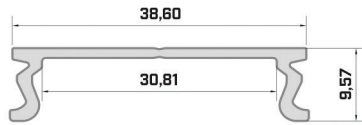

## Profil LED Lumines MODI

Montageprofil MODI bestimmt für Profile iLEDO und INSO.

### PRODUKTPARAMETER

Abmessungen (mm) 1000, 2020, 3000

Anwendungsbereich Diskrete Maskierung eines Leistungsmoduls