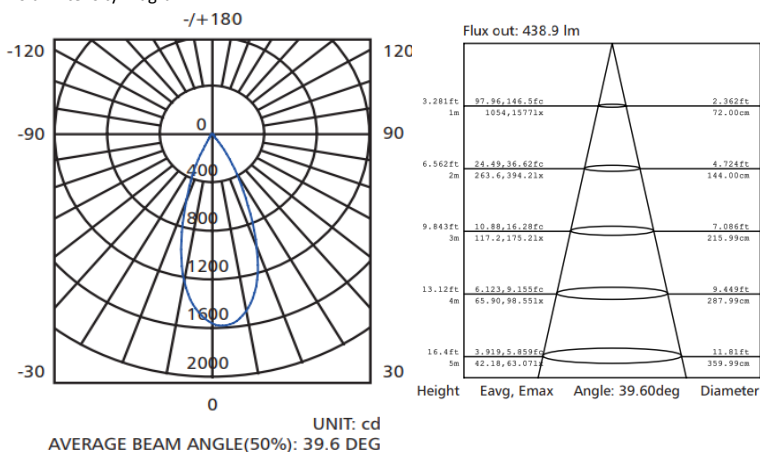

Datenblatt
Schwenkbare Mini
Einbaudownlight
D10R80-IP54

Produkt

10W LED Downlight, Lichtkopf kardanisch um $\pm 25^\circ$ schwenkbar, mit Leuchtgehäuse aus Aluminium-Druckguss, weiß lackiert.

Auf einen Blick

- ♦ Geeignet für Küche und Badezimmern
- ♦ Wasserbeständig zu IP54
- ♦ Schwenkbar $\pm 25^\circ$
- ♦ Lebensdauer 40'000 Stunden
- ♦ Elegantes Design
- ♦ Deckenausschnitt 82mm

Lighting Data

Polar Intensity Diagram

Masse

Technische Daten

Systemleistung:	10W
Farbtemperatur:	2700, 3000, 4000K
LED System:	Citizen Cob Chip
Farbwiedergabeindex:	83
Lebensdauer:	50'000 Std L80
Abstrahlwinkel:	15°, 24°, 36°, 60°
Schutzart:	IP54
Leuchtenlichtstrom:	700 lm
Betriebsgerät:	230V Separat
Cos Phi:	>0.9
Masse:	Aussen Diameter 95mm
Material:	Alu Druckguss
Deckenausschnitt:	82mm
Dimmbar:	Triac dimmbar auf Wunsch