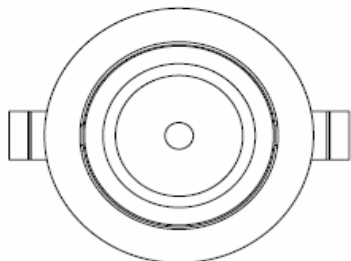

Datenblatt
Schwenkbare Mini
Einbaudownlight
D10R80-IP54

Produkt

10W LED Downlight, Lichtkopf kardanisch um $\pm 25^\circ$ schwenkbar, mit Leuchtgehäuse aus Aluminium-Druckguss, weiß lackiert.

Auf einen Blick

- ♦ Geeignet für Küche und Badezimmern
- ♦ Wasserbeständig zu IP54
- ♦ Schwenkbar $\pm 25^\circ$
- ♦ Lebensdauer 40'000 Stunden
- ♦ Elegantes Design
- ♦ Deckenausschnitt 82mm

Lighting Data

Polar Intensity Diagram

Masse

Technische Daten

Systemleistung:	10W
Farbtemperatur:	2700, 3000, 4000K
LED System:	Citizen Cob Chip
Farbwiedergabeindex:	83
Lebensdauer:	50'000 Std L80
Abstrahlwinkel:	15°, 24°, 36°, 60°
Schutzart:	IP54
Leuchtenlichtstrom:	700 lm
Betriebsgerät:	230V Separat
Cos Phi:	>0.9
Masse:	Aussen Diameter 95mm
Material:	Alu Druckguss
Deckenausschnitt:	82mm
Dimmbar:	Triac dimmbar auf Wunsch