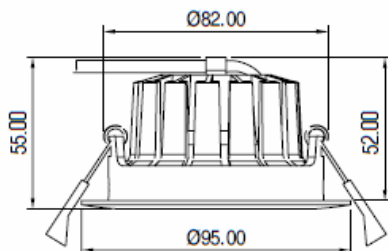

Datenblatt
Schwenkbare Mini
Einbaudownlight
D10R80-IP54

Produkt

10W LED Downlight, Lichtkopf kardanisch um $\pm 25^\circ$ schwenkbar, mit Leuchtgehäuse aus Aluminium-Druckguss, weiß lackiert.

Auf einen Blick

- ♦ Geeignet für Küche und Badezimmern
- ♦ Wasserbeständig zu IP54
- ♦ Schwenkbar $\pm 25^\circ$
- ♦ Lebensdauer 40'000 Stunden
- ♦ Elegantes Design
- ♦ Deckenausschnitt 82mm

Lighting Data

Polar Intensity Diagram

Masse

Technische Daten

Systemleistung:	10W
Farbtemperatur:	2700, 3000, 4000K
LED System:	Citizen Cob Chip
Farbwiedergabeindex:	83
Lebensdauer:	50'000 Std L80
Abstrahlwinkel:	15°, 24°, 36°, 60°
Schutzart:	IP54
Leuchtenlichtstrom:	700 lm
Betriebsgerät:	230V Separat
Cos Phi:	>0.9
Masse:	Aussen Diameter 95mm
Material:	Alu Druckguss
Deckenausschnitt:	82mm
Dimmbar:	Triac dimmbar auf Wunsch