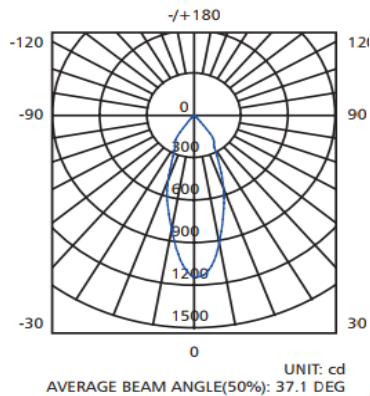

Auf einen Blick

- ◇ Geeignet für Küche und Badezimmern
- ◇ Wasserfest zu IP54
- ◇ Schwenkbar +/- 25°
- ◇ Lebensdauer 40'000 Stunden
- ◇ Elegantes Design
- ◇ Deckenausschnitt 70mm

Masse

Lighting Data

Polar Intensity Diagram

Flux out: 267.1 lm

Technische Daten

Systemleistung:	8W
Farbtemperatur:	2700, 3000, 4000K
LED System:	CREE Cob Chip
Farbwiedergabeindex:	83
Lebensdauer:	40'000 Std L80
Abstrahlwinkel:	24°, 36°, 60°
Schutzart:	IP54
Leuchtenlichtstrom:	550 lm
Betriebsgerät:	230V Separat
Cos Phi:	>0.85
Masse:	Aussen Diameter 80mm
Material:	Alu Druckguss
Deckenausschnitt:	68v- 74mm
Einbautiefe:	50mm
Dimmbar:	Triac dimmbar auf Wunsch