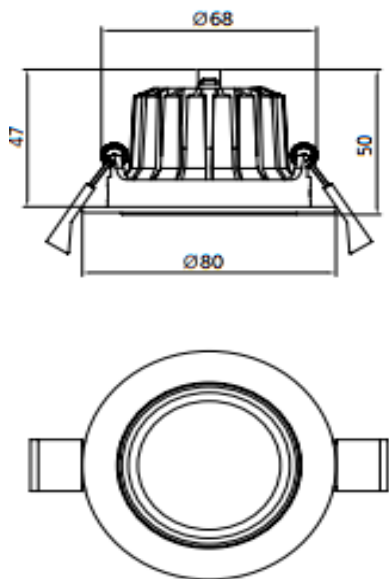

Datenblatt

Schwenkbare Mini
Deckeneinbauleuchte

D08R70-IP54

Produkt

8W LED Downlight, Lichtkopf kardanisch um $\pm 25^\circ$ schwenkbar, mit Leuchtgehäuse aus Aluminium-Druckguss, weiß lackiert. Mit Glaslinse vorne

Auf einen Blick

- ◇ Geeignet für Küche und Badezimmern
- ◇ Wasserfest zu IP54
- ◇ Schwenkbar +/- 25°
- ◇ Lebensdauer 40'000 Stunden
- ◇ Elegantes Design
- ◇ Deckenausschnitt 70mm

Masse

Lighting Data

Polar Intensity Diagram

Flux out: 267.1 lm

Technische Daten

Systemleistung:	8W
Farbtemperatur:	2700, 3000, 4000K
LED System:	CREE Cob Chip
Farbwiedergabeindex:	83
Lebensdauer:	40'000 Std L80
Abstrahlwinkel:	24°, 36°, 60°
Schutzart:	IP54
Leuchtenlichtstrom:	550 lm
Betriebsgerät:	230V Separat
Cos Phi:	>0.85
Masse:	Aussen Diameter 80mm
Material:	Alu Druckguss
Deckenausschnitt:	68v- 74mm
Einbautiefe:	50mm
Dimmbar:	Triac dimmbar auf Wunsch