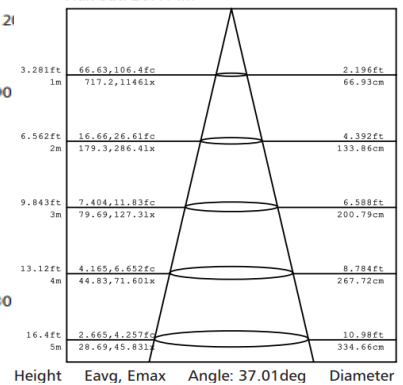

Auf einen Blick

- ◇ Geeignet für Küche und Badezimmern
- ◇ Wasserfest zu IP54
- ◇ Schwenkbar +/- 25°
- ◇ Lebensdauer 40'000 Stunden
- ◇ Elegantes Design
- ◇ Deckenausschnitt 70mm

Masse

Lighting Data

Polar Intensity Diagram

Flux out: 267.1 lm

Technische Daten

Systemleistung:	8W
Farbtemperatur:	2700, 3000, 4000K
LED System:	CREE Cob Chip
Farbwiedergabeindex:	83
Lebensdauer:	40'000 Std L80
Abstrahlwinkel:	24°, 36°, 60°
Schutzart:	IP54
Leuchtenlichtstrom:	550 lm
Betriebsgerät:	230V Separat
Cos Phi:	>0.85
Masse:	Aussen Diameter 80mm
Material:	Alu Druckguss
Deckenausschnitt:	68v- 74mm
Einbautiefe:	50mm
Dimmbar:	Triac dimmbar auf Wunsch